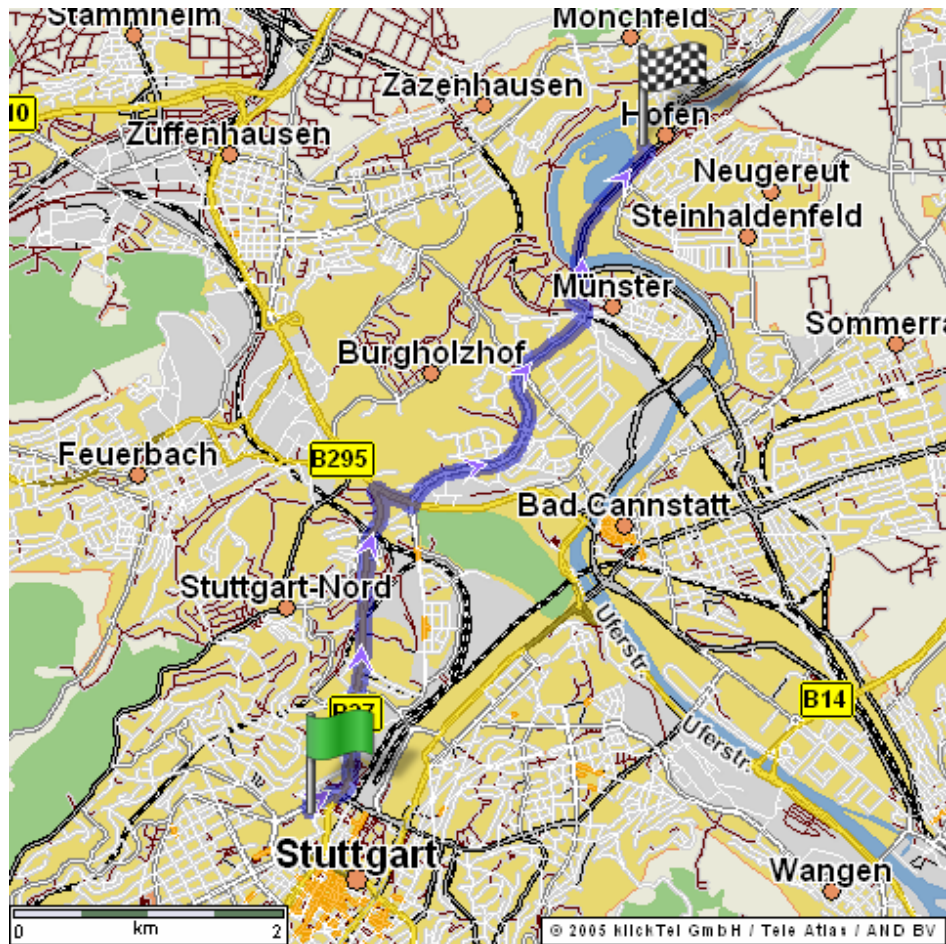

Wegbeschreibung von Uni zum Max Eyth See

km	Anweisung	Strasse	Wegpunkt	
10:12		Abfahrt von Keplerstr.	Keplerstr.	(D) Stuttgart Stuttgart-Mitte
10:12		Weiter auf Keplerstr., Straßenverlauf folgen für 0.06 km	Keplerstr.	(D) Stuttgart Stuttgart-Mitte
10:12		Rechts abbiegen auf Kriegsbergstr., Straßenverlauf folgen für 0.31 km	Kriegsbergstr.	(D) Stuttgart Stuttgart-Mitte
10:12		Weiter auf Arnulf-Klett-Platz, Straßenverlauf folgen für 0.02 km	Arnulf-Klett-Platz	(D) Stuttgart Stuttgart-Mitte
10:12		Links abbiegen auf Heilbronner Str. (B27), Straßenverlauf folgen für 0.54 km	Heilbronner Str. (B27)	(D) Stuttgart Stuttgart-Mitte
10:13		Rechts halten auf Heilbronner Str. (B27), Straßenverlauf folgen für 2.25 km	Heilbronner Str. (B27)	(D) Stuttgart Stuttgart-Nord
10:16		Scharf rechts abbiegen auf Pragstr. (B10), Straßenverlauf folgen für 0.37 km	Pragstr. (B10)	(D) Stuttgart Bad Cannstatt
10:17		Links abbiegen auf Nordbahnhofstr., Straßenverlauf folgen für 0.02 km	Nordbahnhofstr.	(D) Stuttgart Bad Cannstatt
10:17		Weiter auf Löwentorstr., Straßenverlauf folgen für 3.11 km	Löwentorstr.	(D) Stuttgart Bad Cannstatt
10:22		Links abbiegen auf Mühlhäuser Str., Straßenverlauf folgen für 1.36 km	Mühlhäuser Str.	(D) Stuttgart Münster
10:24		Links abbiegen auf Am Max-Eyth-See, Straßenverlauf folgen für 0.11 km	Am Max-Eyth-See	(D) Stuttgart Hofen
10:24		Ankunft auf Am Max-Eyth-See	Am Max-Eyth-See	(D) Stuttgart Hofen See