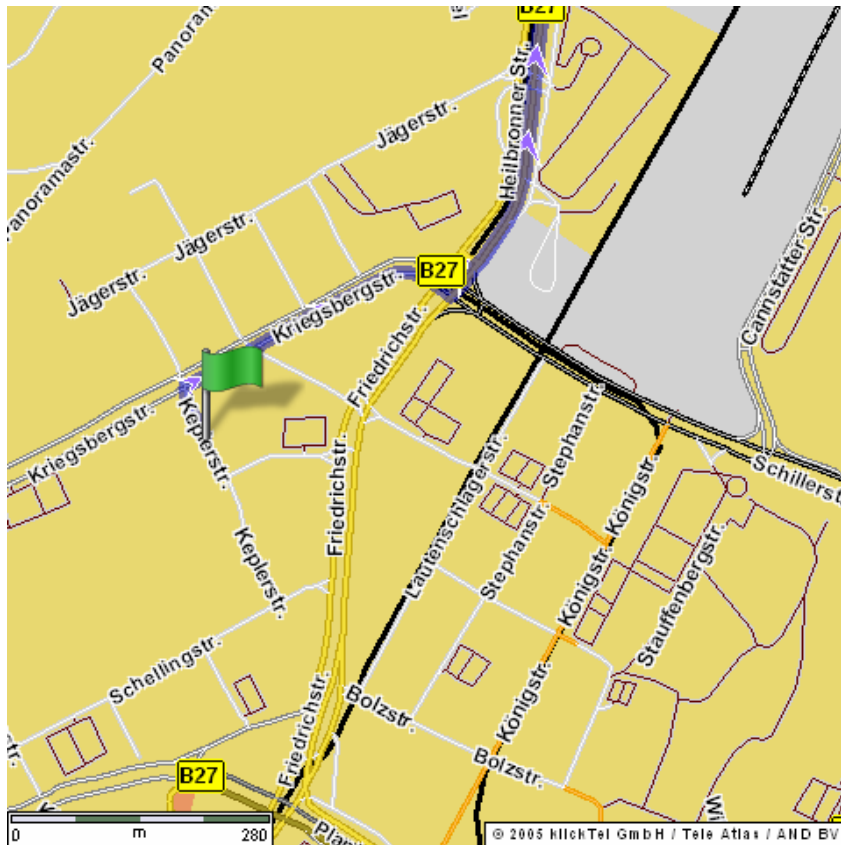

Wegbeschreibung zur Uni Stuttgart

Keplerstraße 17 in der Nähe des Hauptbahnhofs auf dem Unigelände im Gebäude K1. Bitte den Seiteneingang über Freitreppe benutzen. Das Gebäude K1 (Hochhaus) ist gut zu erkennen und liegt gegenüber des Katarinen Hospitals. Bitte alle pünktlich um 9.00 Uhr im 2. Stock einfinden. Die Zimmernummer ist unten an der Tür als Info angebracht.

Wegbeschreibung zum Max Eyth See

Nach der schriftlichen Prüfung müsst Ihr an den Max Eyth See fahren.

von Stuttgart kommend am Neckar entlang Richtung Hofen fahren. Am Max Eyth See vorbeifahren und dann links abbiegen über die Straßenbahnlinie. An der Ampel steht ein Schild mit (Haus am See) und (DLRG). In der Straße einen Parkplatz suchen und Richtung Neckar laufen ca. 300 Meter. Die Prüfung ist oberhalb der Schleuse beim Wassersportcenter am Neckar und DLRG.